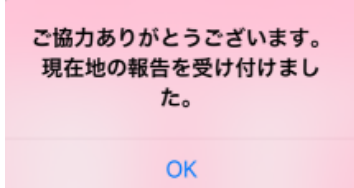

## 自宅または宿泊施設に到着したら「待機場所登録」をする

誓約書に記載した自宅または宿泊施設に到着したらアプリを起動し、「待機場所登録」をタップしてください。  
あなたの現在地（待機場所）が入国者健康確認センターに報告されます。

CHECK

本日の待機場所：東京都XXXXXXXXX 周辺

「待機場所登録」した場所から待機場所を移動する場合は、次の待機場所に着き次第、再度「待機場所登録」をタップ

## 入国後～待機最終日まで毎日「現在地報告」をする

入国後指定された待機期間は、毎日複数回、「現在地報告」をするようプッシュ通知が届きます。

**通知を受け取ったらすぐに「現在地報告」を行ってください。**  
あなたの現在地が入国者健康確認センターに報告されます。

現在地を送信すると以下のメッセージが表示されます。

通知設定を許可した状態としてください。（P.14、P.15）