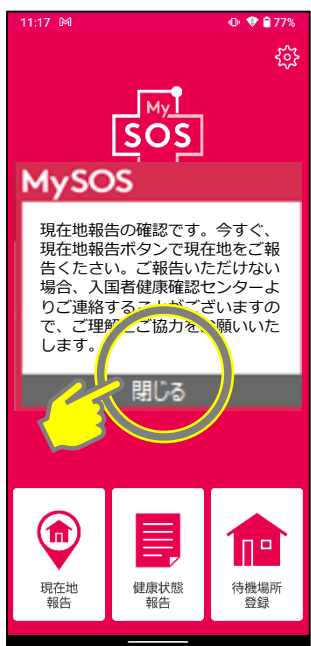

## 自宅または宿泊施設に到着したら「待機場所登録」をする

誓約書に記載した自宅または宿泊施設に到着したらアプリを起動し、「待機場所登録」をタップしてください。  
あなたの現在地（待機場所）が入国者健康確認センターに報告されます。

CHECK

本日の待機場所：東京都XXXXXXXXX 周辺

「待機場所登録」した場所から待機場所を移動する場合は、次の待機場所に着き次第、再度「待機場所登録」をタップ

## 入国後～待機最終日まで毎日「現在地報告」をする

入国後指定された待機期間は、毎日複数回、「現在地報告」をするようプッシュ通知が届きます。

**通知を受け取ったらすぐに「現在地報告」を行ってください。**  
あなたの現在地が入国者健康確認センターに報告されます。

現在地を送信すると以下のメッセージが表示されます。

通知設定を許可した状態としてください。（P.14、P.15）