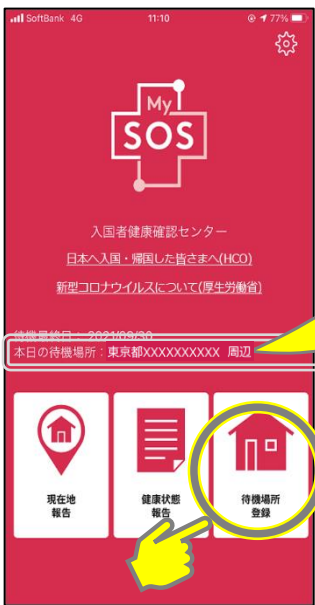

## 自宅または宿泊施設に到着したら「待機場所登録」をする

誓約書に記載した自宅または宿泊施設に到着したらアプリを起動し、「待機場所登録」をタップしてください。  
あなたの現在地（待機場所）が入国者健康確認センターに報告されます。

CHECK

本日の待機場所：東京都XXXXXXXXX 周辺

「待機場所登録」した場所から待機場所を移動する場合は、次の待機場所に着き次第、再度「待機場所登録」をタップ

## 入国後～待機最終日まで毎日「現在地報告」をする

入国後指定された待機期間は、毎日複数回、「現在地報告」をするようプッシュ通知が届きます。

**通知を受け取ったらすぐに「現在地報告」を行ってください。**  
あなたの現在地が入国者健康確認センターに報告されます。

現在地を送信すると以下のメッセージが表示されます。

通知設定を許可した状態としてください。（P.14、P.15）